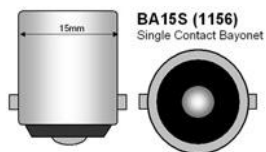

BAYONET ŽARULJICE

BOJA SVJETLA: HLADNA BIJELA

RADNI NAPON (svih modela): 10-30V

GRLO: BA15S

FOTOGRAFIJA	DIMENZIJE	OZNAKA	BROJ DIODA	POTROŠNJA (W)	SVJETLOST (LUM)	KN/KOM (bez PDV-a)	KN/KOM (s PDV-om)
		BAY-A-1	30	4,00	330	142,50	178,13
		BAY-B-1	66	5,30	460	139,65	174,56
		BAY-C-1	15	1,44	105	57,00	71,25
		BAY-D-1	18	3,20	266	76,95	96,19