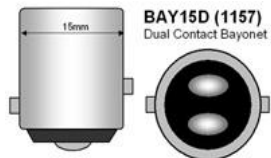

BAYONET ŽARULJICE

BOJA SVJETLA: HLADNA BIJELA

RADNI NAPON (svih modela): 10-30V

GRLO: BAY15D

FOTOGRAFIJA	DIMENZIJE	OZNAKA	BROJ DIODA	POTROŠNJA (W)	SVJETLOST (LUM)	KN/KOM (bez PDV-a)	KN/KOM (s PDV-om)
		BAY-A-2	30	4,00	330	142,50	178,13
		BAY-B-2	66	5,30	460	139,65	174,56
		BAY-C-2	15	1,44	105	57,00	71,25
		BAY-D-2	18	3,20	266	76,95	96,19