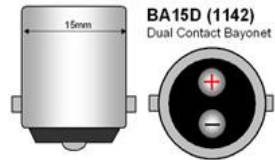

BAYONET ŽARULJICE

BOJA SVJETLA: HLADNA BIJELA

RADNI NAPON (svih modela): 10-30V

GRLO: BA15D

FOTOGRAFIJA	DIMENZIJE	OZNAKA	BROJ DIODA	POTROŠNJA (W)	SVJETLOST (LUM)	KN/KOM (bez PDV-a)	KN/KOM (s PDV-om)
		BAY-A-3	30	4,00	330	142,50	178,13
		BAY-B-3	66	5,30	460	139,65	174,56
		BAY-C-3	15	1,44	105	57,00	71,25
		BAY-D-3	18	3,20	266	76,95	96,19